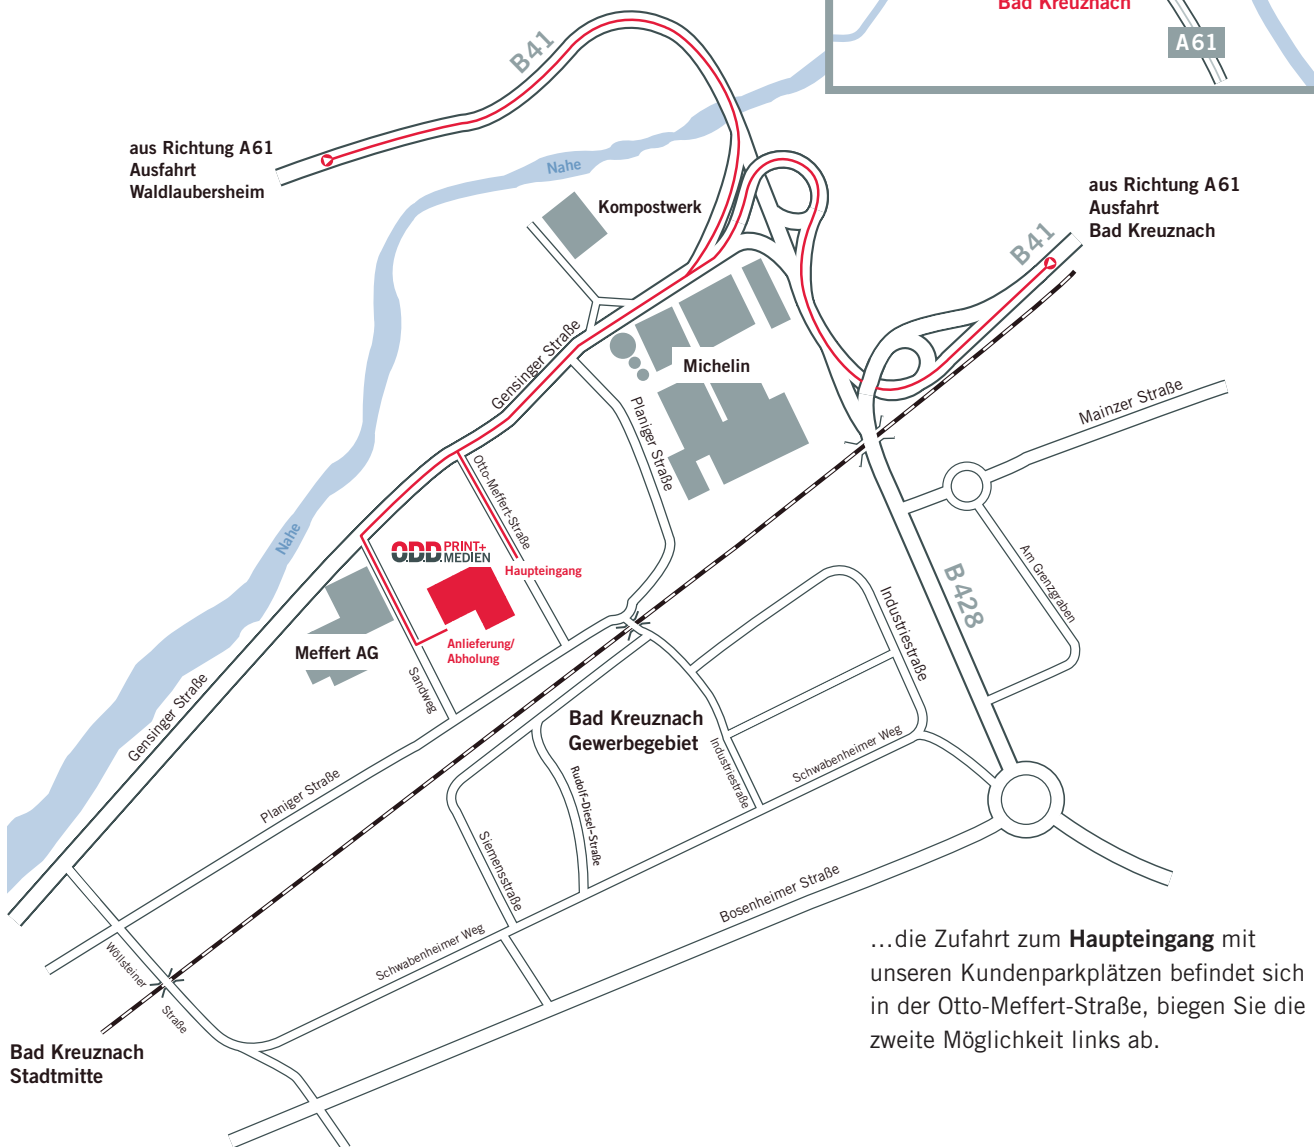

Anfahrt

Aus Richtung Ludwigshafen, Mainz oder Koblenz kommend, erreichen Sie uns über die A61, Ausfahrt Bad Kreuznach. Folgen Sie der B41 und fahren Sie die Ausfahrt in Richtung Stadtmitte ab. Folgen Sie nun der Gensinger Straße...

...die Zufahrt zum **Haupteingang** mit unseren Kundenparkplätzen befindet sich in der Otto-Meffert-Straße, biegen Sie die zweite Möglichkeit links ab.